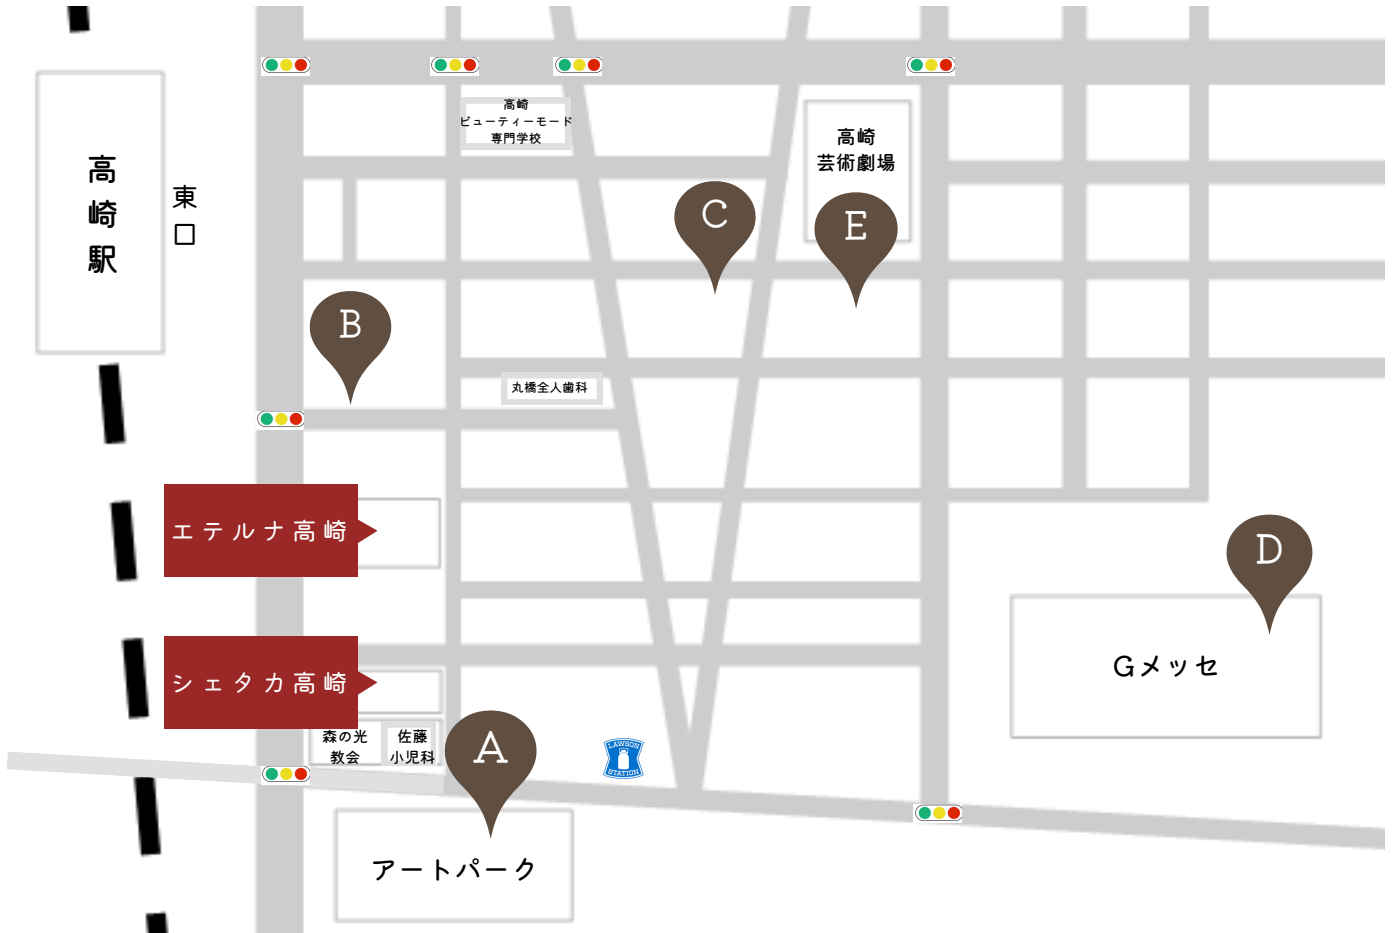

Parking information

エテルナ高崎 提携駐車場ののご案内

※こちら以外の駐車場をご利用のお客様は
駐車料金の割引ができかねますのでご了承ください

割引券はエテルナ高崎2Fインフォメーションにてお渡しさせていただきます

		料金	最大料金	割引	台数
A	アートパーク高崎東	100円/40分	12時間 400円 24時間 700円	400円まで	440台
B	タイムズ 高崎駅東口第3	200円/60分	24時間 800円	400円まで ※入庫から2時間分	39台
C	タイムズ 高崎栄町	100円/30分	24時間 600円	400円まで ※入庫から2時間分	25台
D	Gメッセ 駐車場	100円/60分	当日24時まで 500円	入庫当日の 24時まで	1418台
E	高崎芸術劇場南駐車場	600円/15分~	24時間 600円	600円まで	546台

タイムズでしたら上記以外の場所に駐車をされた場合でも400円まで割引をいたします